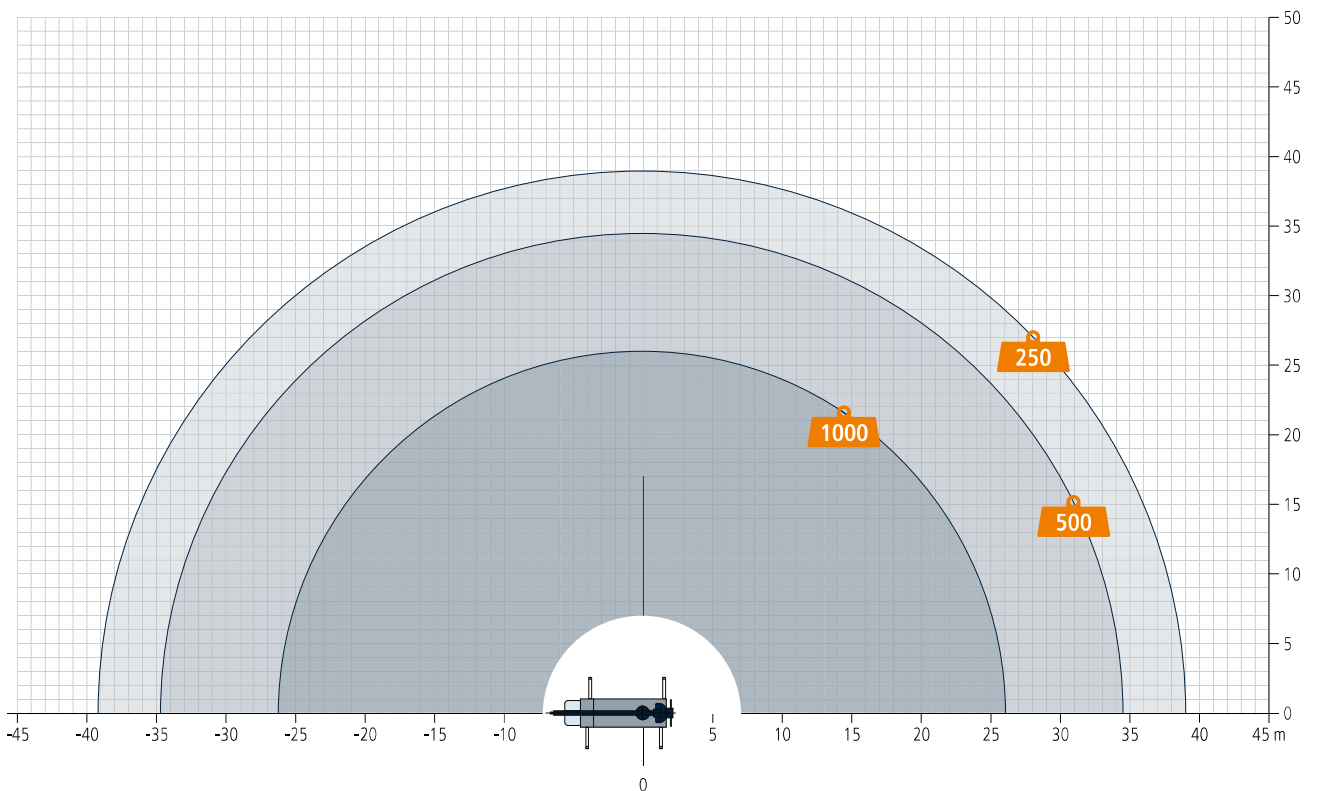

## Technische Daten

Zul. Gesamtgewicht (t)	18 / 26
Nutzlast max. (kg)	3.000 (optional 6.000)
Ausfahrlänge max. (m)	44,0 (optional 46,0)
Arbeitshöhe bis zum Ausleger (m)	33,8
Ausleger ausziehbar (m)	5,3 / 8,1 / 11,0
Auslegernutzlast (kg)	3.000 / 1.500 / 800 / (400)
Hauptmastwinkel (Grad)	85
Auslegerwinkel (Grad)	162
Schwenkbereich (Grad)	+/- 310
Hakengeschwindigkeit (m/min)	45
Reichweite im Kranbetrieb bei 250 kg	38,0 (39,0)
Reichweite im Kranbetrieb bei 500 kg	34,5
Reichweite im Kranbetrieb bei 1 t	26,0
Reichweite im Kranbetrieb bei 2 t	17,7
Reichweite im Kranbetrieb bei 4 t	11,0
Reichweite im Kranbetrieb bei 6 t	8,0
Reichweite im Kranbetrieb bei 12 t	-
Reichweite im Bühnenbetrieb mit drehbarem Korb	33,1 bei 250 kg 35,3 bei 100 kg
Reichweite im Bühnenbetrieb mit Bügelkorb	34,3 bei 250 kg 37,4 bei 100 kg
Arbeitshöhe mit drehbarem Korb max. (m)	43,3
Arbeitshöhe mit Bügelkorb max. (m)	46,0

Technische Änderungen vorbehalten. Angegebene Werte sind Maximalwerte.

Für alle, die auch die rückwärtige Dach- bzw. Gebäudeseite spielend erreichen wollen, empfehlen wir den AK 46/6000. Aufgebaut auf einen 18 t- oder 26 t-LKW, erschließt der AK 46/6000 mit seinem vergleichsweise geringen Aufbaugewicht einen kreisförmigen Arbeitsbereich, hebt maximal 6 t, schafft bei 250 kg Last 39 m, bei 1000 kg 26 m Reichweite und ist auf Wunsch mit einem doppelt vollhydraulisch ausfahrbaren Ausleger ausgestattet.

Ebenfalls optional erhältlich ist die Kameratechnik, welche das Bild von der Mastspitze live auf das Farbdisplay der Funkfernsteuerung überträgt. Dank seiner kompakten Konstruktion, den guten Fahreigenschaften und der hohen Wendigkeit kann der AK 46/6000 selbst auf engstem Raum optimal aufgebaut und eingesetzt werden.

# Reichweiten im Kranbetrieb

-  Belastung in kg
-  Einstrangbetrieb
-  Zweistrangbetrieb
-  mit Auslegerverlängerung (2 m)
-  Höherbelastung des Auslegers bei reduzierter Reichweite

Alle Gewichtsangaben in kg.  
Meterangaben können geringfügig abweichen.