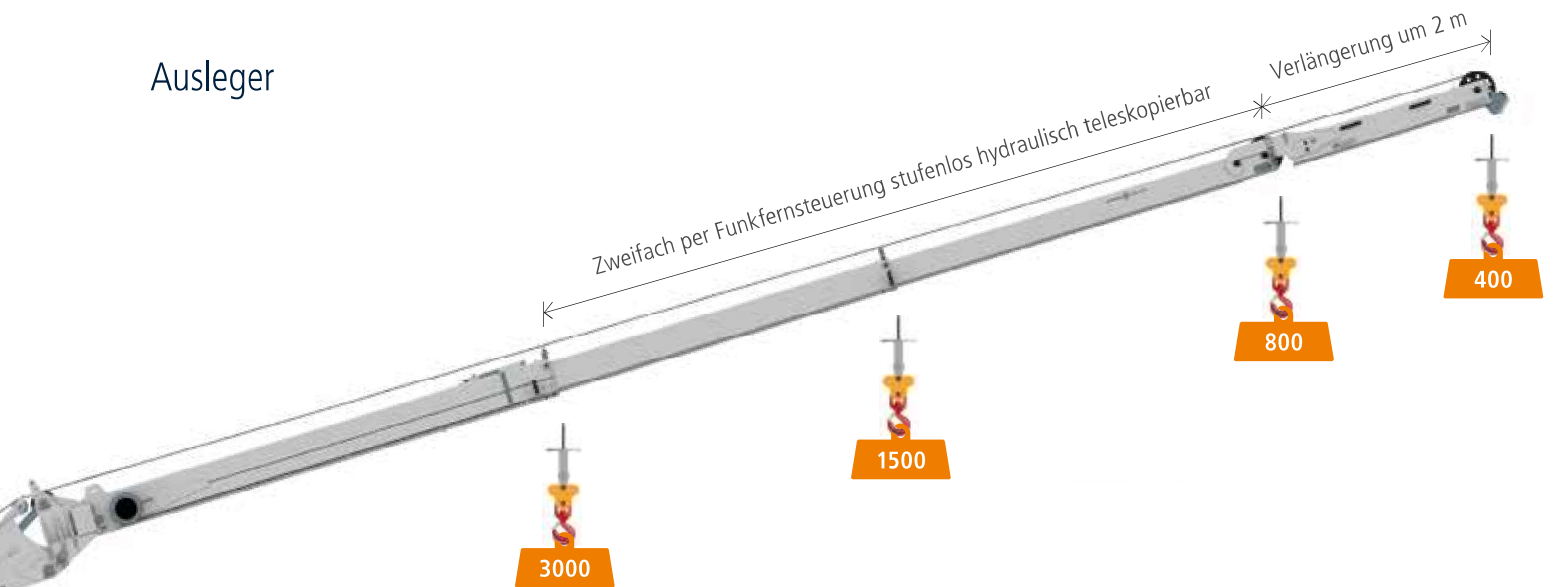

Ausleger

Alle Gewichtsangaben in kg.
Meterangaben können geringfügig abweichen.