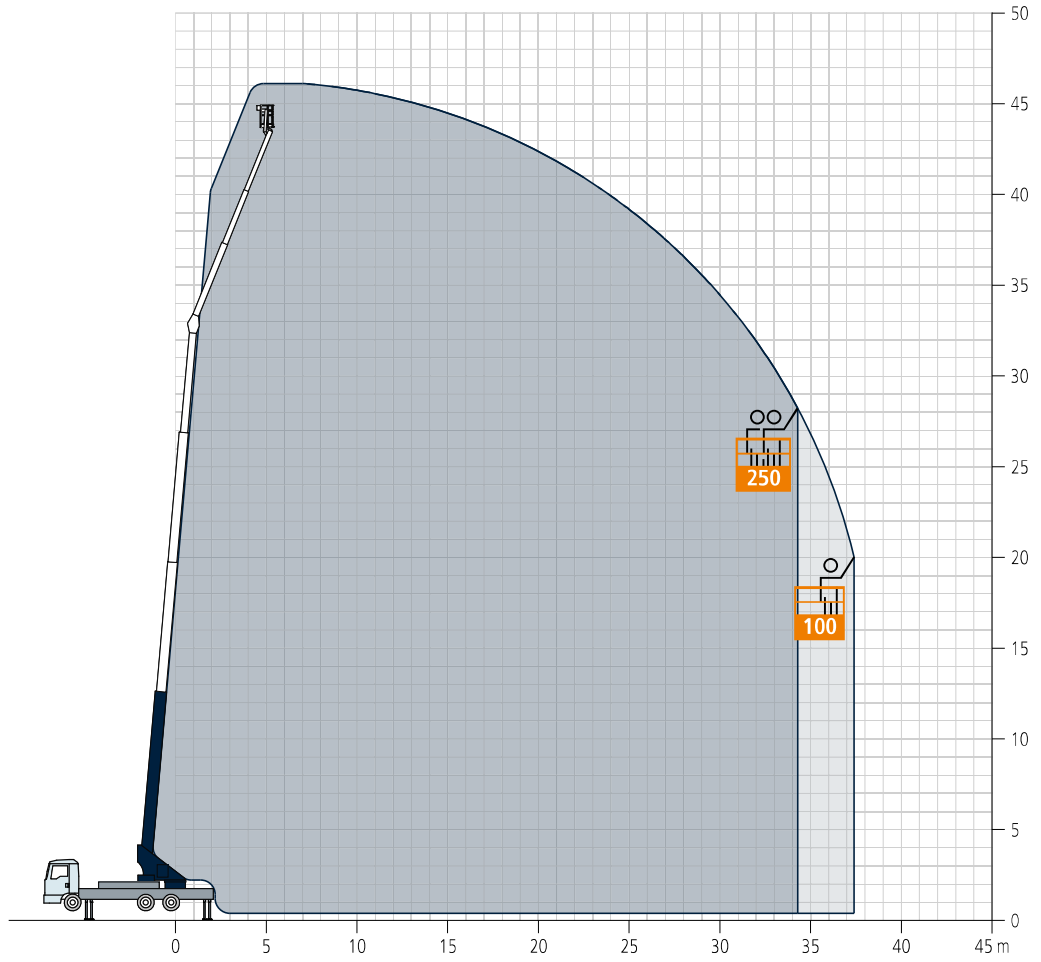

Reichweiten im Bühnenbetrieb