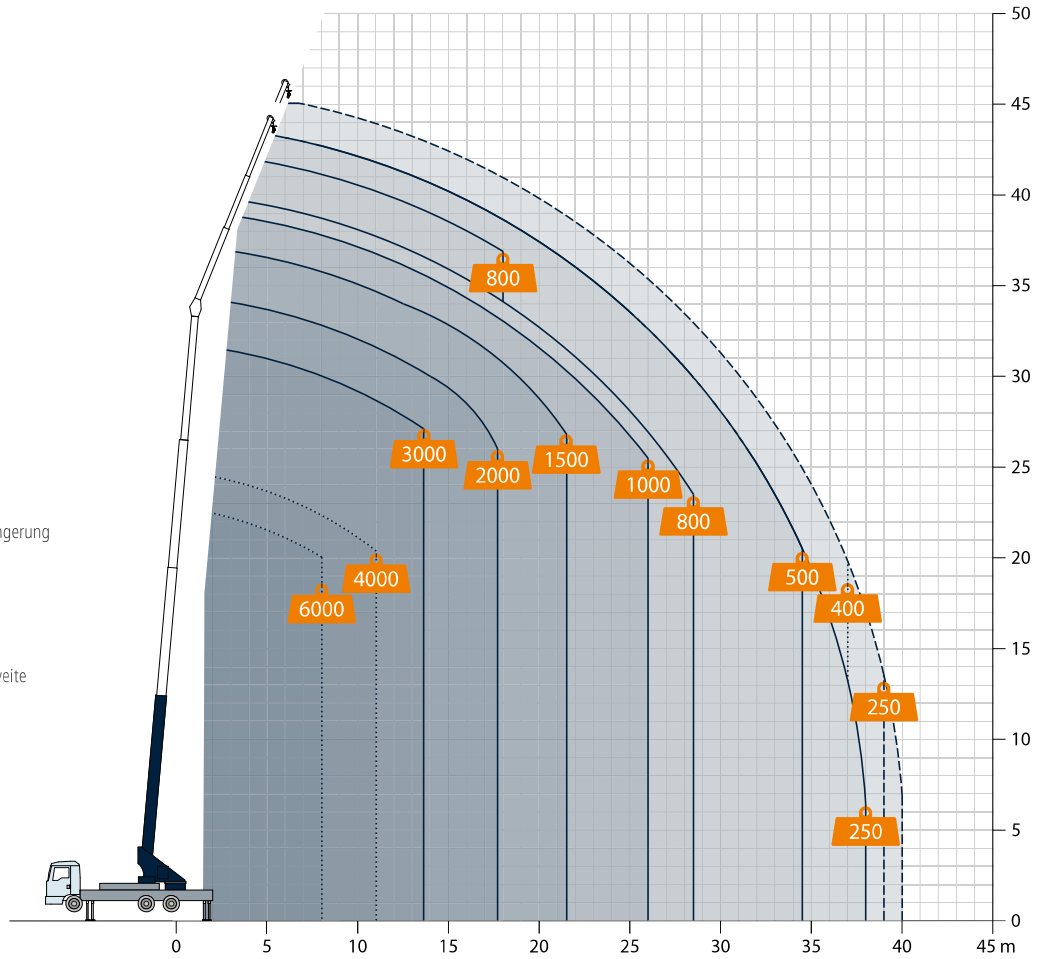

## Technische Daten

Zul. Gesamtgewicht (t)	18 / 26
Nutzlast max. (kg)	3.000 (optional 6.000)
Ausfahrlänge max. (m)	44,0 (optional 46,0)
Arbeitshöhe bis zum Ausleger (m)	33,8
Ausleger ausziehbar (m)	5,3 / 8,1 / 11,0
Auslegernutzlast (kg)	3.000 / 1.500 / 800 / (400)
Hauptmastwinkel (Grad)	85
Auslegerwinkel (Grad)	162
Schwenkbereich (Grad)	+/- 310
Hakengeschwindigkeit (m/min)	45
Reichweite im Kranbetrieb bei 250 kg	38,0 (39,0)
Reichweite im Kranbetrieb bei 500 kg	34,5
Reichweite im Kranbetrieb bei 1 t	26,0
Reichweite im Kranbetrieb bei 2 t	17,7
Reichweite im Kranbetrieb bei 4 t	11,0
Reichweite im Kranbetrieb bei 6 t	8,0
Reichweite im Kranbetrieb bei 12 t	-
Reichweite im Bühnenbetrieb mit drehbarem Korb	33,1 bei 250 kg 35,3 bei 100 kg
Reichweite im Bühnenbetrieb mit Bügelkorb	34,3 bei 250 kg 37,4 bei 100 kg
Arbeitshöhe mit drehbarem Korb max. (m)	43,3
Arbeitshöhe mit Bügelkorb max. (m)	46,0

Technische Änderungen vorbehalten. Angegebene Werte sind Maximalwerte.

Für alle, die auch die rückwärtige Dach- bzw. Gebäudeseite spielend erreichen wollen, empfehlen wir den AK 46/6000. Aufgebaut auf einen 18 t- oder 26 t-LKW, erschließt der AK 46/6000 mit seinem vergleichsweise geringen Aufbaugewicht einen kreisförmigen Arbeitsbereich, hebt maximal 6 t, schafft bei 250 kg Last 39 m, bei 1000 kg 26 m Reichweite und ist auf Wunsch mit einem doppelt vollhydraulisch ausfahrbaren Ausleger ausgestattet.

Ebenfalls optional erhältlich ist die Kameratechnik, welche das Bild von der Mastspitze live auf das Farbdisplay der Funkfernsteuerung überträgt. Dank seiner kompakten Konstruktion, den guten Fahreigenschaften und der hohen Wendigkeit kann der AK 46/6000 selbst auf engstem Raum optimal aufgebaut und eingesetzt werden.

# Reichweiten im Kranbetrieb

-  Belastung in kg
-  Einstrangbetrieb
-  Zweistrangbetrieb
-  mit Auslegerverlängerung (2 m)
-  Höherbelastung des Auslegers bei reduzierter Reichweite

Alle Gewichtsangaben in kg.  
Meterangaben können geringfügig abweichen.